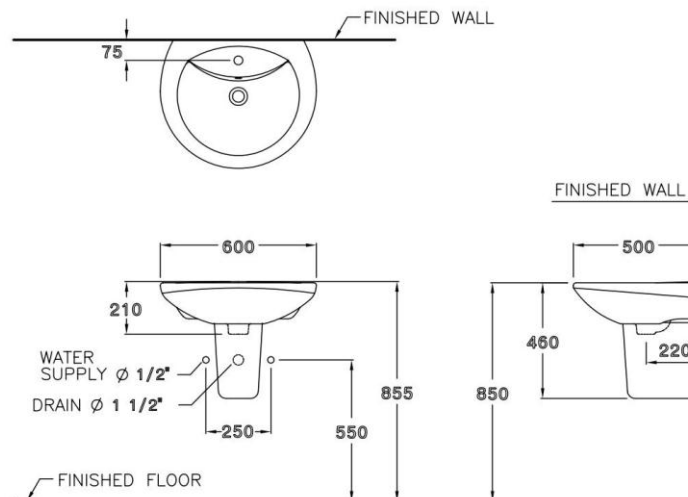

Selling Point

- Hygiene. No stain and easy to clean.
- Basin with trap cover to conceals trap and drain for smooth and beauty

ลักษณะสินค้า

- อ่างล้างหน้า : แขวนผนังพร้อมขาอ่างแบบแขวน
- ขนาด : 600 x 500 x 460 มม.
- มาตรฐานรูก๊อก : 1 รูก๊อก

Product descriptions

- Basin : Wall hung with Cover
- Size : 600 x 500 x 460 mm.
- Standard faucet hole : Standard 1 centered

สินค้าในชุด ประกอบด้วย Consist of

อ่างล้างหน้า	Basin	: C0107	ฝาครอบรูน้ำล้น	Overflow Cover	: C98431
ขาตั้งอ่างล้างหน้า	Pedestal	: -	อุปกรณ์ติดตั้งและน๊อตยึด	Fixing Set	: C943, C9486
ขาอ่างชนิดแขวน	Cover	: C420	อุปกรณ์ติดตั้งพร้อมราวเหล็ก	Towel Bar	: -
สแตนเลสครอบท่อน้ำทิ้ง	Stainless Trap Cover	: -	แผ่นเซรามิค	Drain Cover	: -

Dimension ware	Dimension pack.	Unit
500 x 500 x 205	520 X 520 X 240	mm.
Net weight	Gross weight	Unit
13.00	16.00	kg.
Dimension Cover	Dimension pack.	Unit
185 x 300 x 295	200 X 310 X 330	mm.
Net weight	Gross weight	Unit
5.30	7.00	kg.