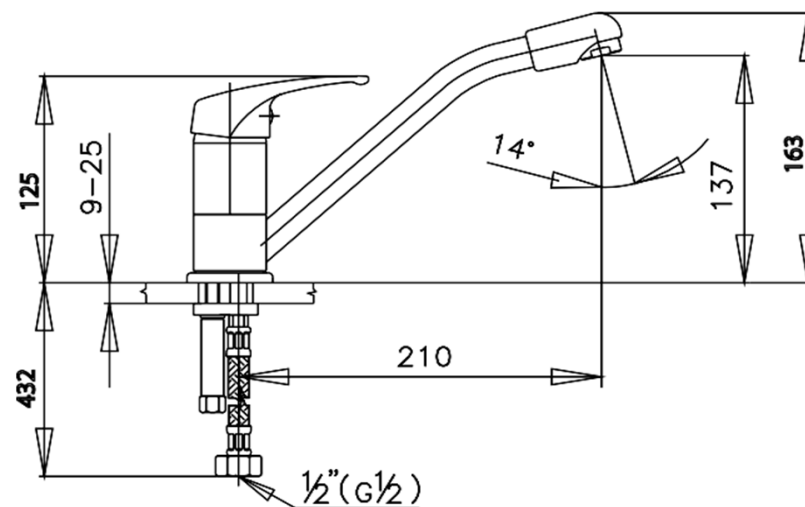

ARONA Series

CT288D ก๊อกผสมอ่างซิงค์แบบก้านโยกพร้อมสายน้ำดี
CT288D LEVER HANDLE KITCHEN MIXER FAUCET WITH INLET HOSE
Barcode 8852410288279
Material No. Z231CT288DXXXXXX11

จุดขาย

- 1.COTTO CLEAN : ควบคุมสารปนเปื้อนโลหะหนัก 4 ชนิด(ตะกั่ว, แคดเมียม, ทองแดง, สังกะสี)
- 2.Extra Chrome : ชุบผิว nickel-chromium หนาถึง 8 ไมครอน
3. Water Saver : ติดตั้ง aerator ที่ปลายสเปาท์ ประหยัดน้ำ 50%

ลักษณะสินค้า

- ชื่น/กลอง : 6
- น้ำหนักชิ้นงานรวมกลองใน (Kg) : 1
- น้ำหนักชิ้นงานรวมกลองนอก (Kg) : 10

Selling Point

แนะนำวิธีการใช้งาน

ใช้ติดตั้งบนอ่างซิงค์ล้างจาน

Siam Sanitary Ware Co.,Ltd. / Siam Sanitary Fittings Co.,Ltd.